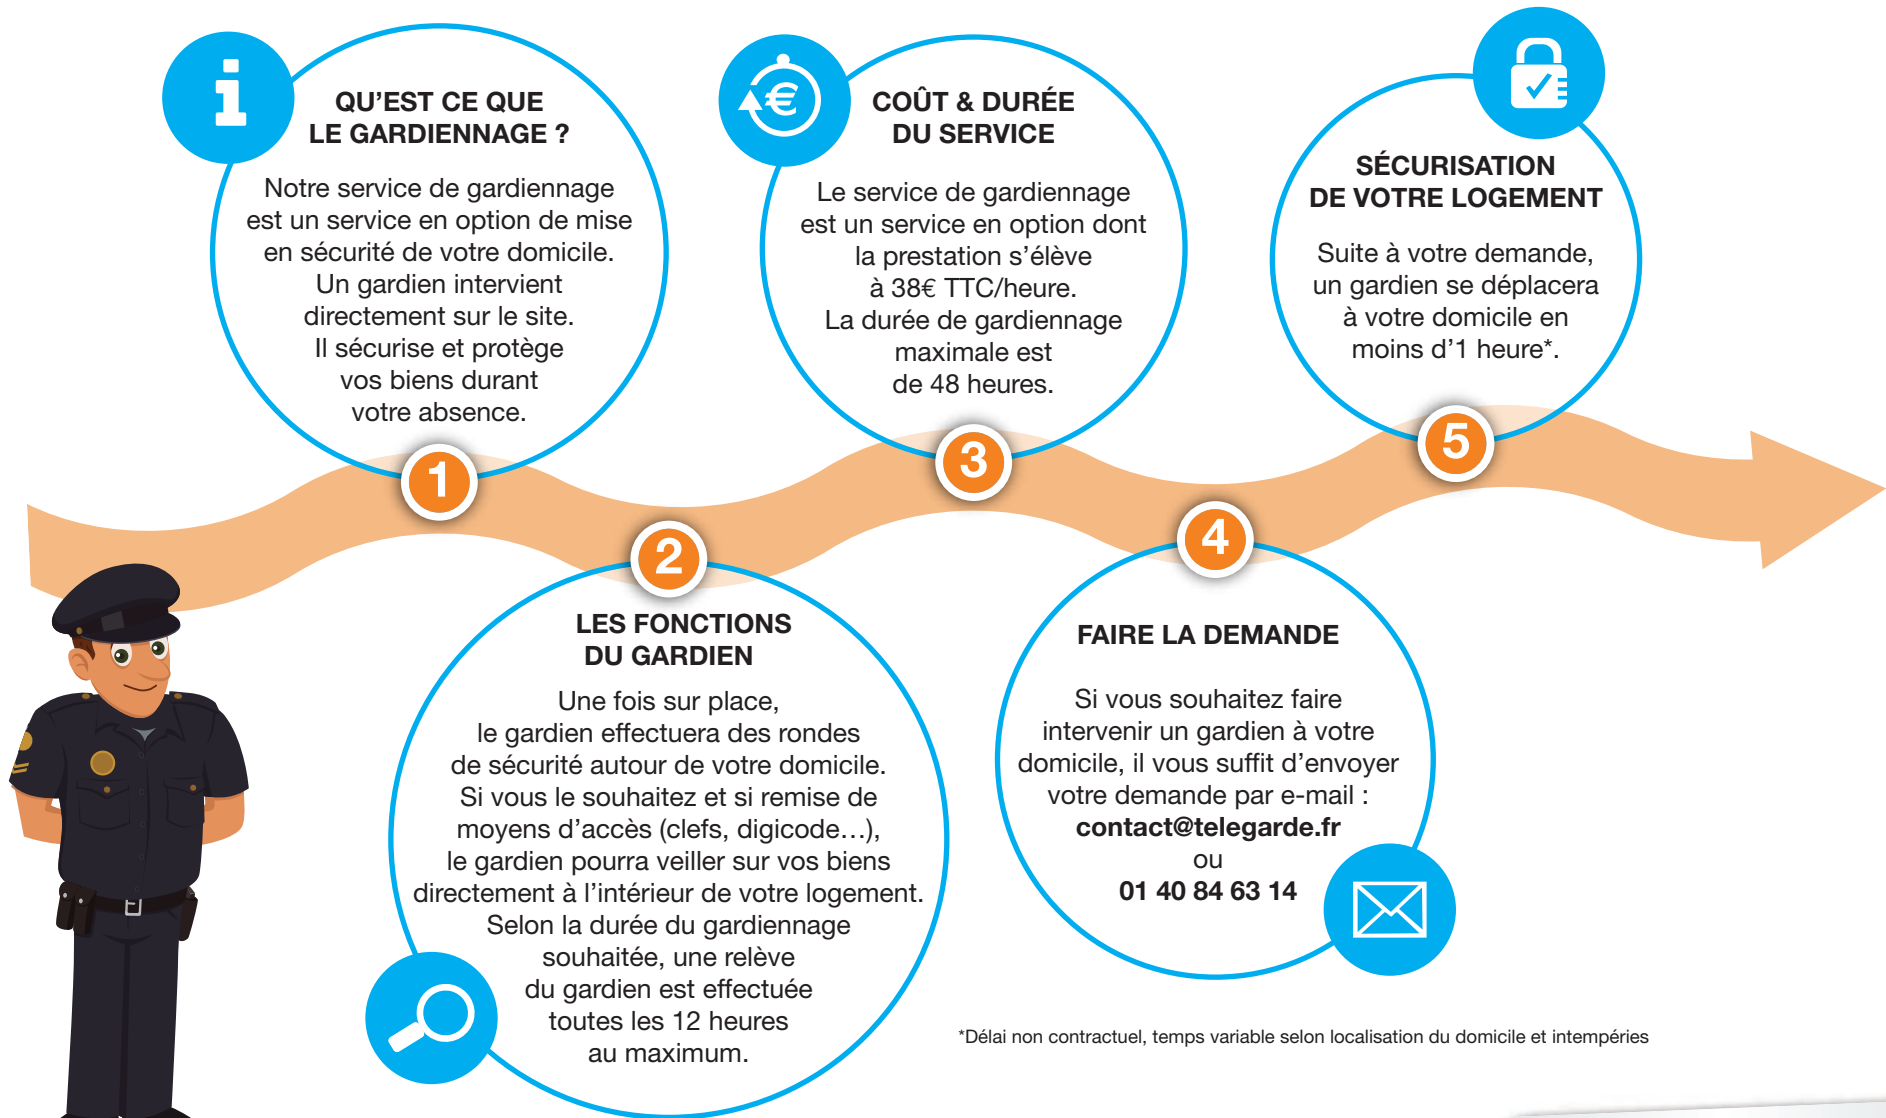

# Processus de mise en sécurité et gardiennage de votre domicile

\*Délai non contractuel, temps variable selon localisation du domicile et intempéries